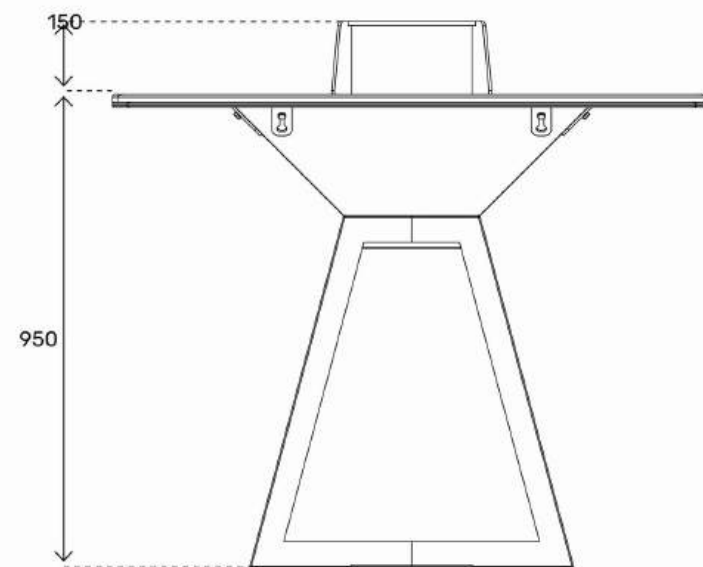

Données Techniques

Viande, volaille, poisson et légumes seront cuits à la perfection.

Redéfinir l'excellence culinaire :
Hera est votre porte d'entrée vers la maîtrise culinaire de la viande rouge, de la volaille, du poisson et des légumes.
Son foyer spécialement conçu assure une cuisson homogène et une expérience de grill incroyable.

Conception axée sur la sécurité :
Hera privilégie la sécurité avec un foyer spécialement étudié pour être hors de portée des enfants.
La zone de cuisson est méticuleusement conçue pour être compatible avec une grande variété d'aliments, offrant une cuisson sans faille, dans un environnement sûr.

Gérez l'espace grâce aux plateaux latéraux amovibles.