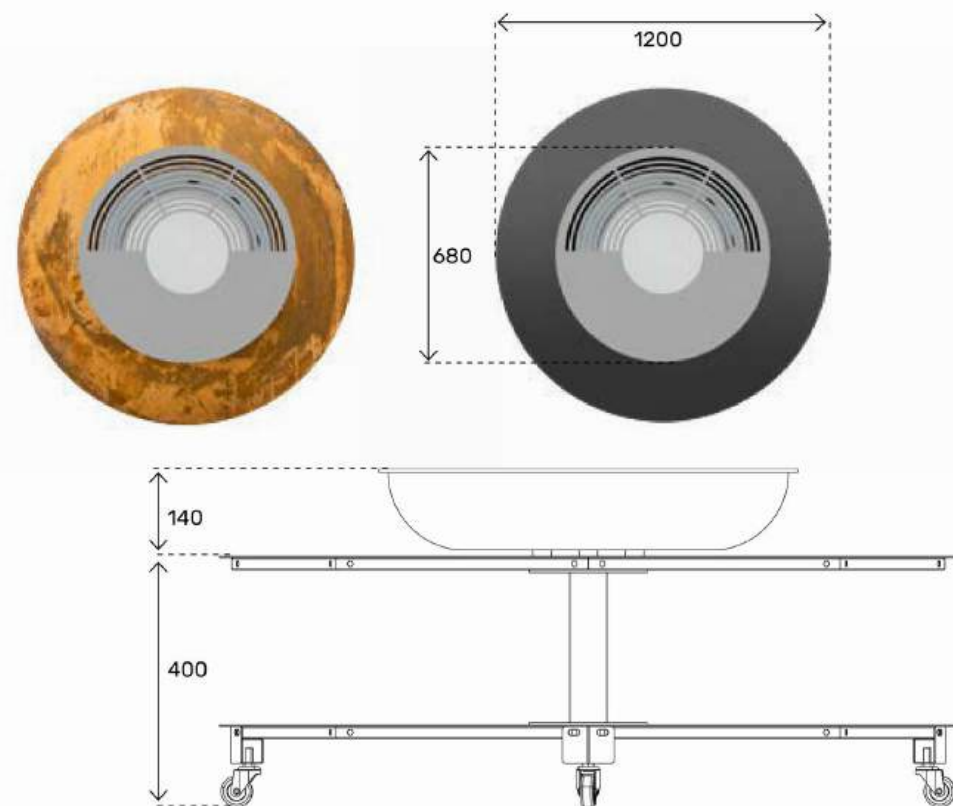

Données Techniques

Placez le sentiment de convivialité au centre de la table avec Sina.

Élégance dans la suspension :
Sina introduit un système de support caché, créant une illusion de suspension ajoutant une touche d'enchantement visuel.

Sécurité et commodité dans la conception :
La sécurité est au centre de toutes les attentions pour éviter le basculement, même chargé en bois.
Sina est conçu afin de garantir une expérience de cuisson sans souci et sans risque.
Livré démonté, Sina combine esthétique, sécurité et facilité d'assemblage.