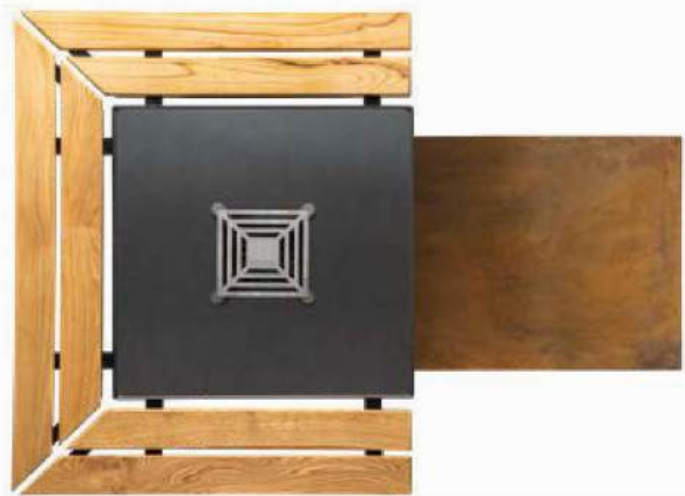

# RED CORTEN

Titan  
Red

Titan est conçu pour redéfinir votre expérience de cuisine en extérieur.

Titan  
Corten

La maniabilité est la clé et Titan excelle sur ce point.  
Sa conception novatrice permet de le déplacer dans toutes les directions, vous offrant la flexibilité nécessaire pour trouver le meilleur endroit de grillade dans votre espace extérieur.

La grande surface de pose de Titan offre un espace élégant et fonctionnel pour poser et servir vos créations culinaires. De plus, la tablette inférieure fournit l'espace nécessaire au stockage du bois et des ustensiles dédiés à votre braséro.