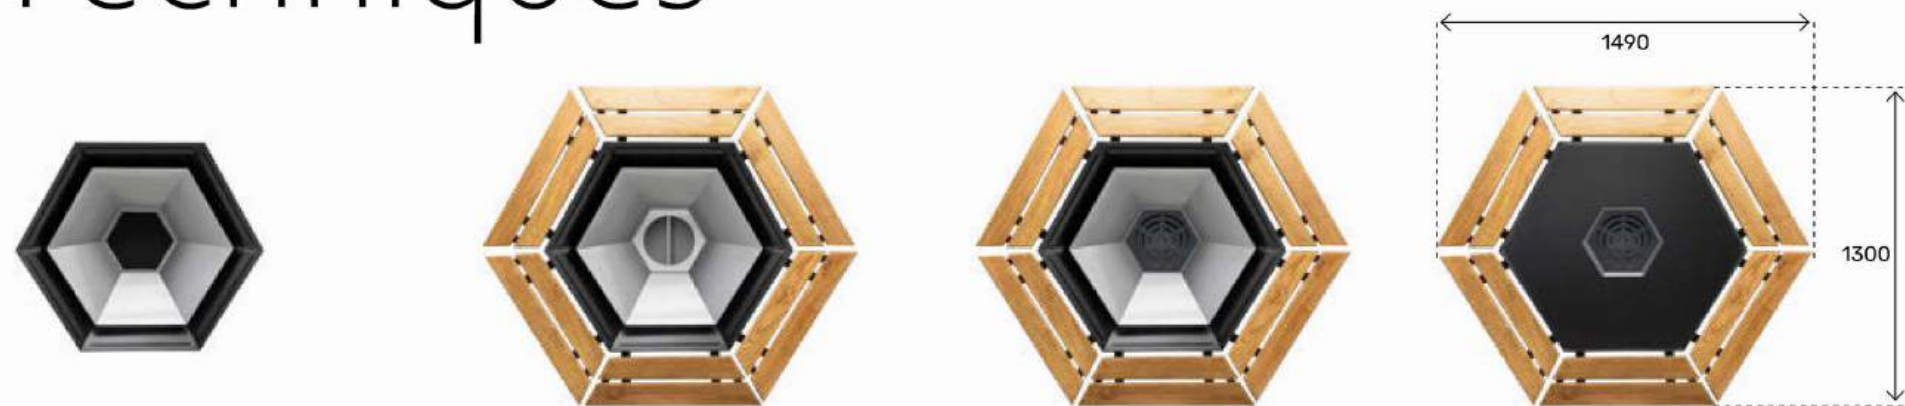

Données Techniques

Le meilleur pour la cuisson de la viande rouge,
de la volaille, du poisson et des légumes.

Grill de précision :
Conçu pour la précision, la plaque de cuisson
d'Hexa est fabriquée à partir de tôle spéciale
pour une cuisson uniforme et une saveur
optimale.

Sécurité et praticité dans les moindres détails :
La zone de cuisson d'Hexa est méticuleusement
conçue pour être compatible avec divers aliments,
offrant une polyvalence totale.
Style et Jardin assure le même niveau de sécurité
élevé sur Hexa, comme pour tous ses produits,
couvrant des aspects tels que la prévention des
incendies, le basculement, et plus encore.
Hexa intègre également une zone de rangement
sous le foyer permettant de ranger le bois et les
objets nécessaires à son utilisation.