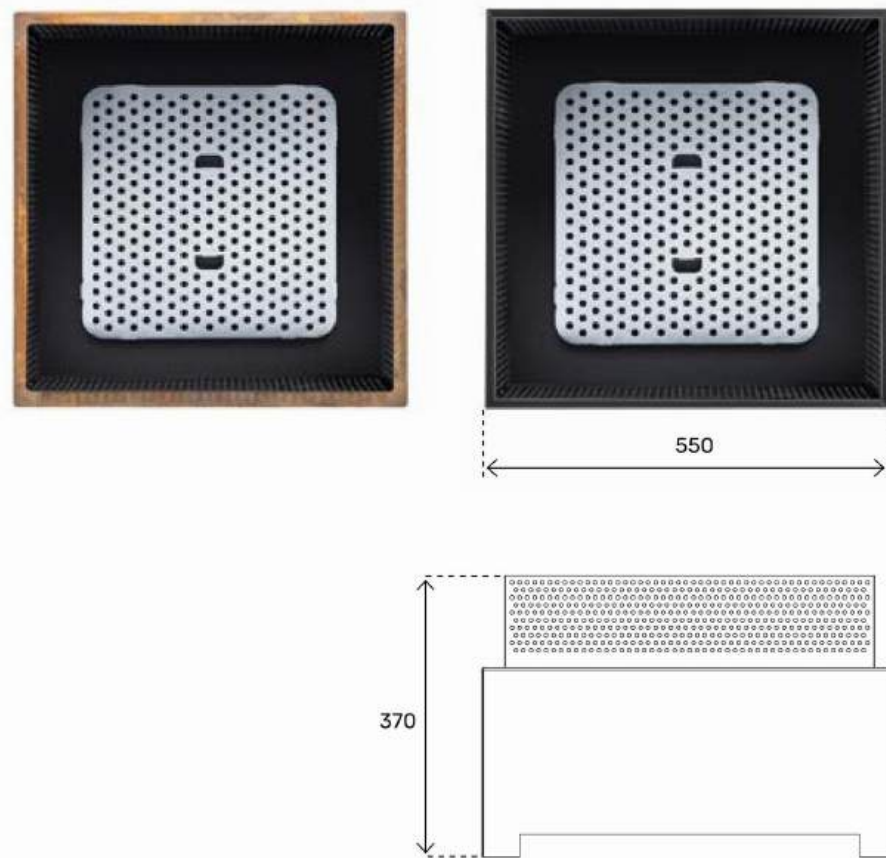

Données Techniques

Fireplace, l'expert du flux d'air chaud aux parois perforées.

Caractéristique du foyer :
Fireplace se distingue par sa fonctionnalité de chauffe particulière liée à ses parois en métal perforé.

Conçu pour un allumage contrôlé et une longue durée de vie :
Un point d'honneur a été mis sur l'allumage afin de garantir une belle combustion.
Entièrement peint en peinture haute température, la durabilité est mise à l'honneur.