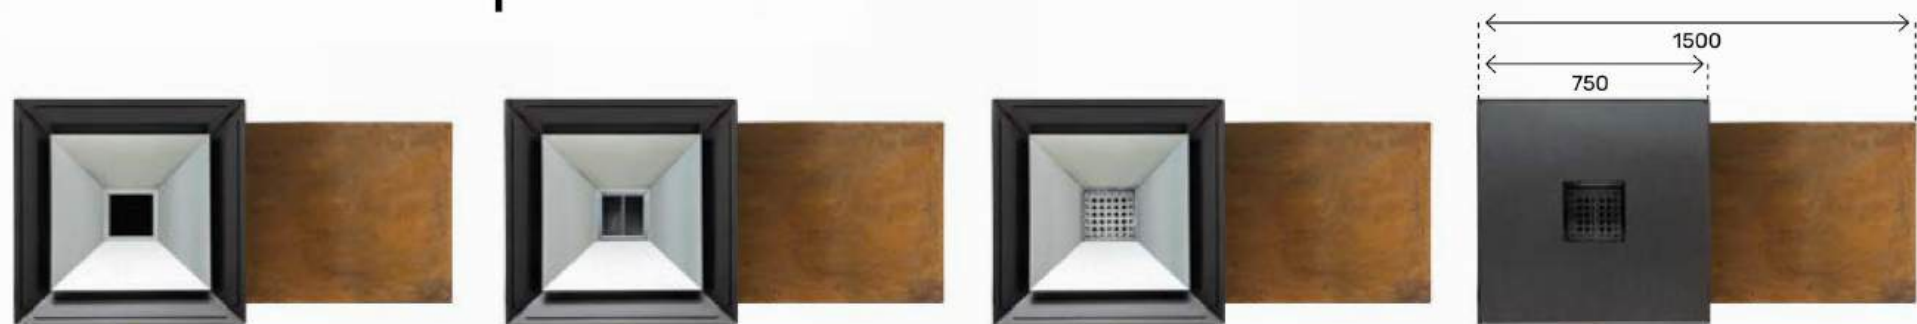

Données Techniques