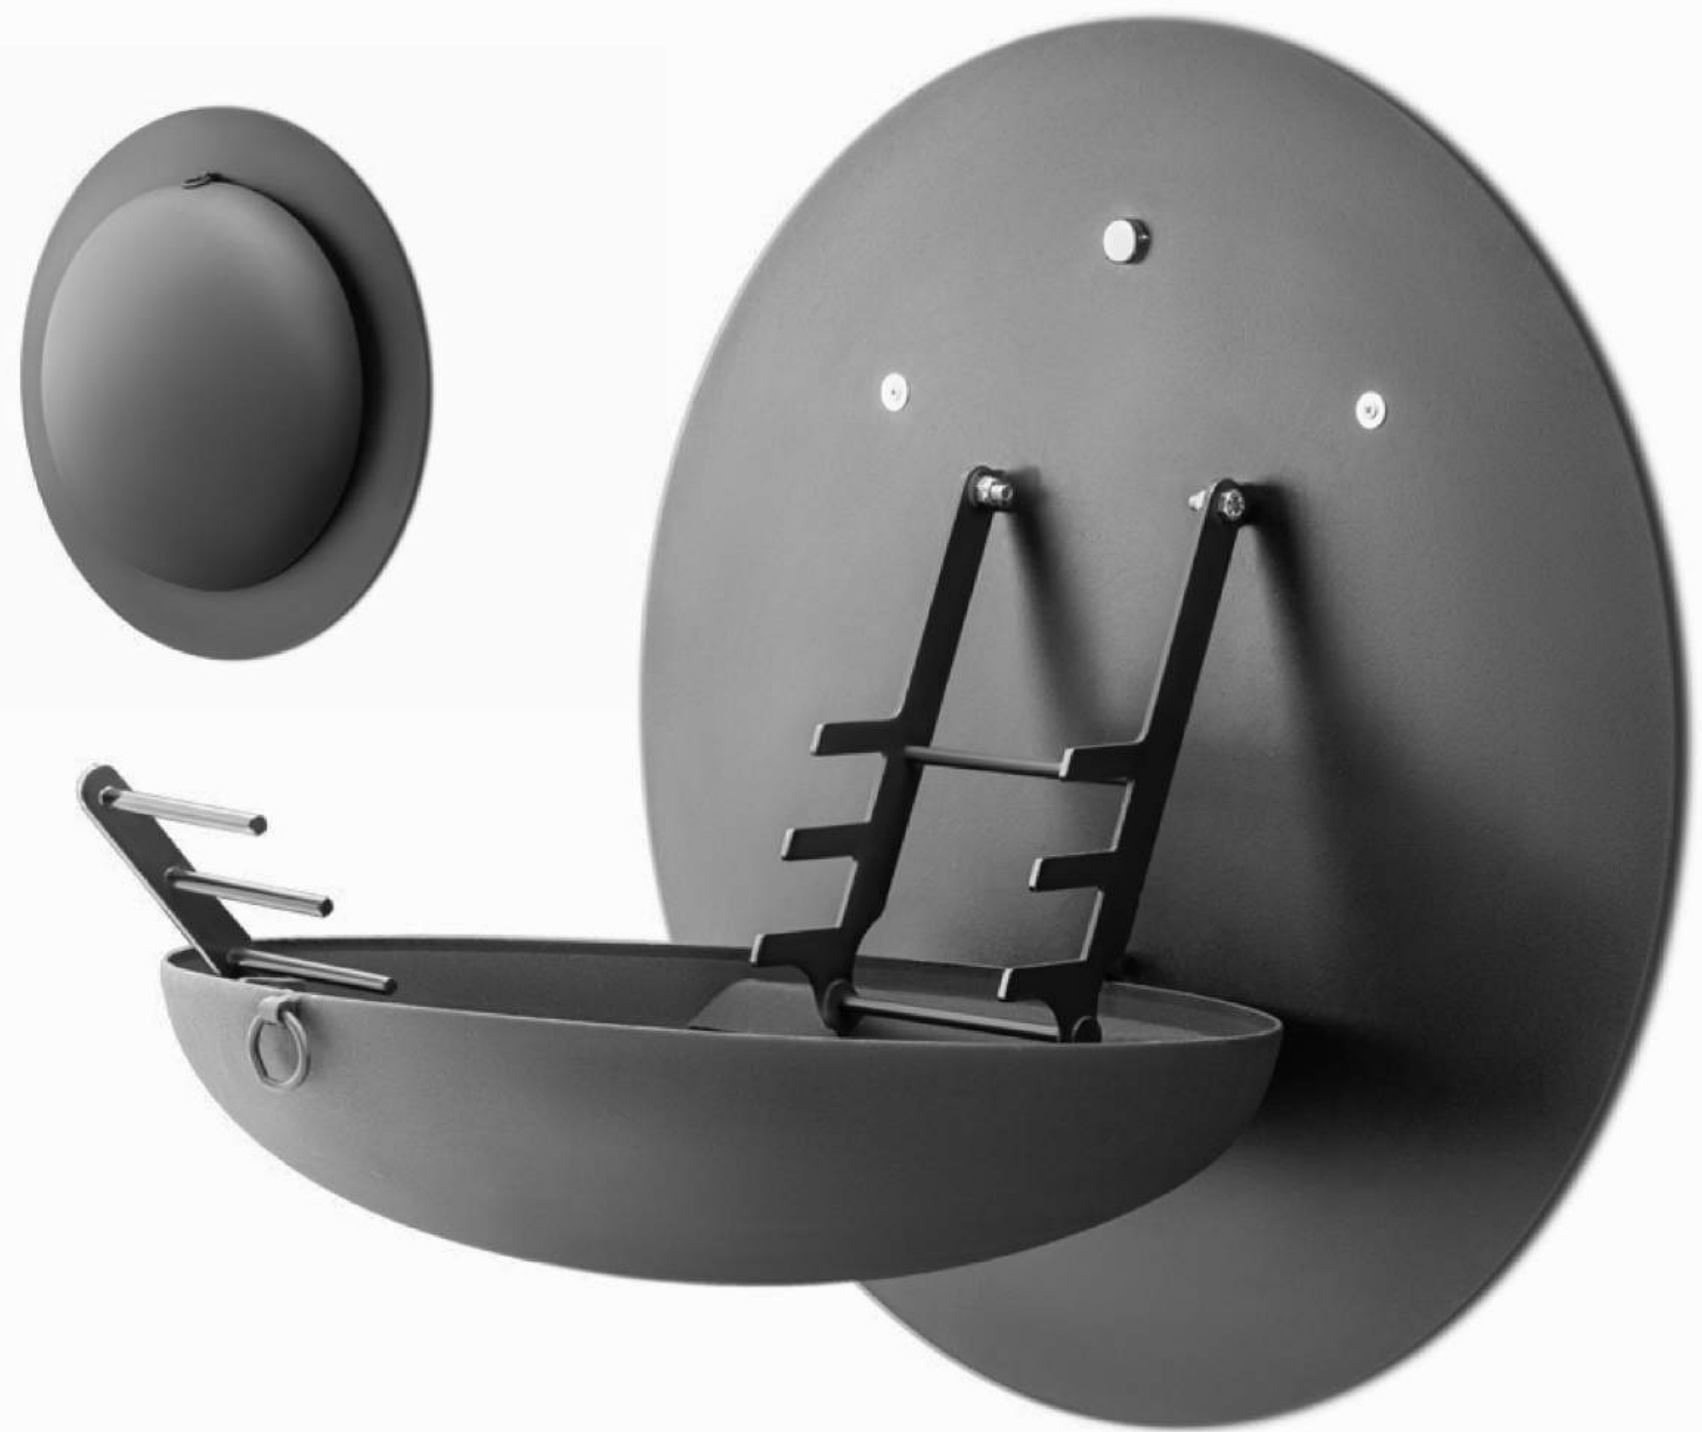

Conçu pour un allumage contrôlé et une longue durée de vie :  
Un point d'honneur a été mis sur l'allumage afin de garantir une belle combustion.  
Entièrement peint en peinture haute température, la durabilité est mise à l'honneur.

# DEMOX

Demox, du jamais vu dans votre jardin.

# Données Techniques

Gagnez de la place de manière esthétique !

**Pliable et autonome :**

Demox est pliable, assurant facilité de rangement et polyvalence d'utilisation. Toutes les pièces se rangent soigneusement à l'intérieur pour maximiser la praticité et minimiser les besoins d'espace.