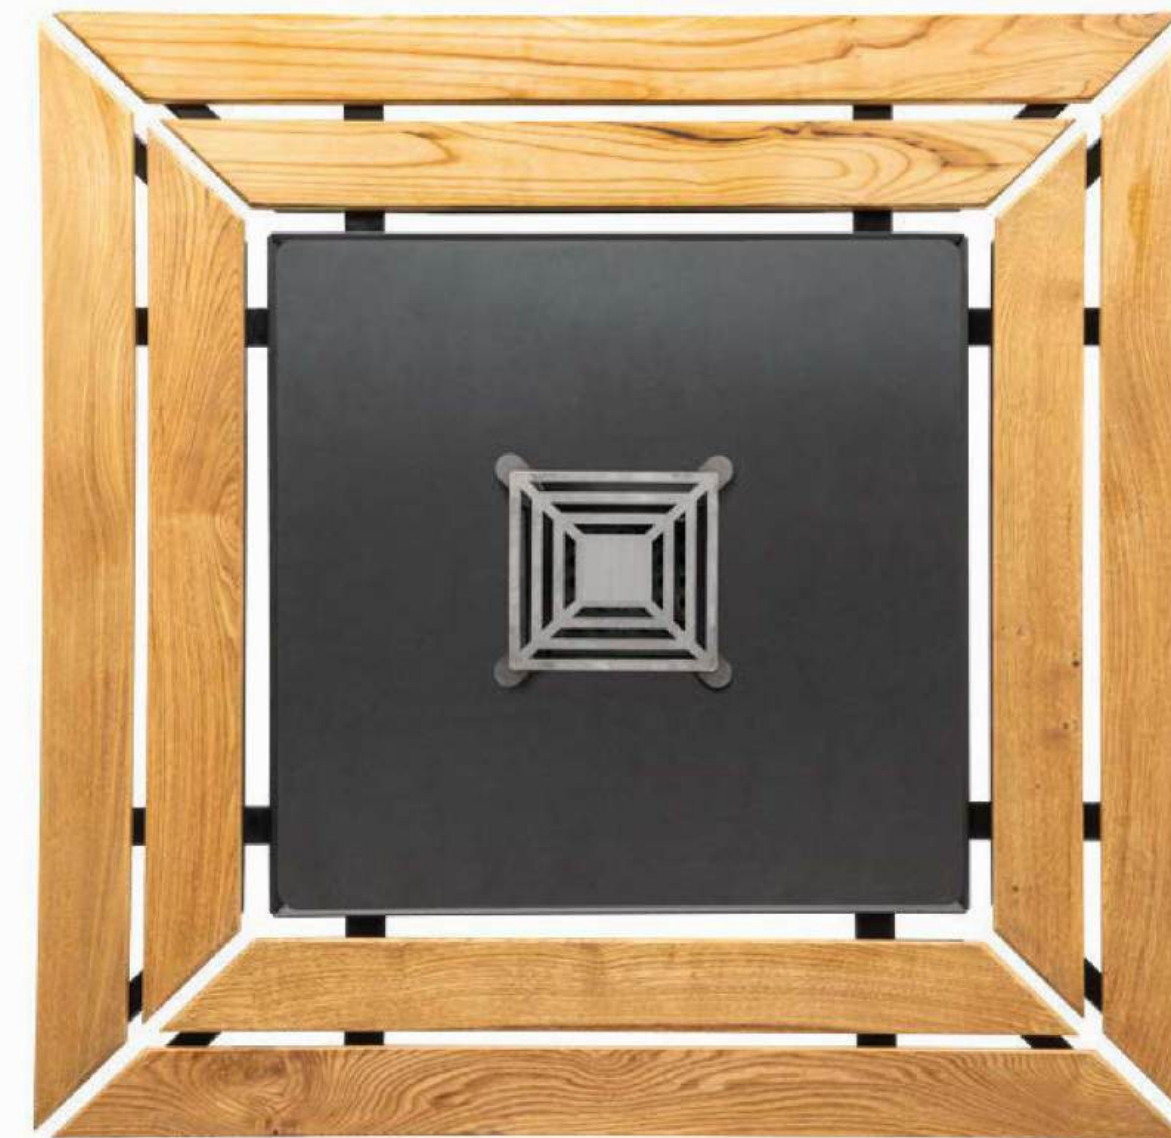

Gérez l'espace grâce aux plateaux latéraux amovibles.