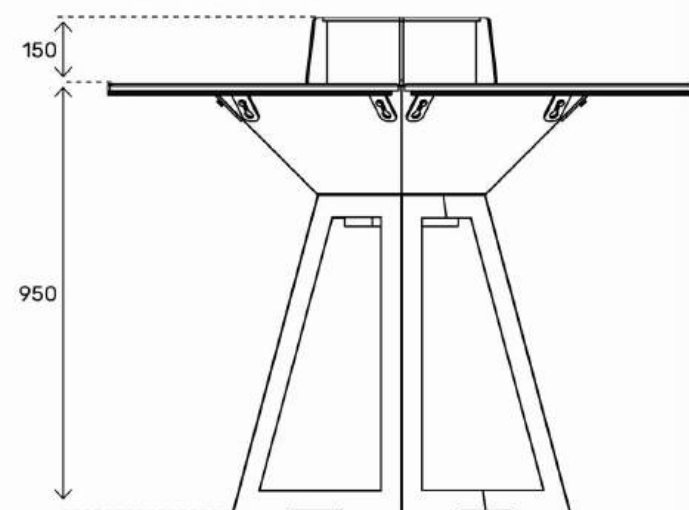

Données Techniques

Le meilleur pour la cuisson de la viande rouge,
de la volaille, du poisson et des légumes.

Grill de précision :
Conçu pour la précision, la plaque de cuisson
d'Hexa est fabriquée à partir de tôle spéciale
pour une cuisson uniforme et une saveur
optimale.

Sécurité et praticité dans les moindres détails :
La zone de cuisson d'Hexa est méticuleusement
conçue pour être compatible avec divers aliments,
offrant une polyvalence totale.
Style et Jardin assure le même niveau de sécurité
élevé sur Hexa, comme pour tous ses produits,
couvrant des aspects tels que la prévention des
incendies, le basculement, et plus encore.
Hexa intègre également une zone de rangement
sous le foyer permettant de ranger le bois et les
objets nécessaires à son utilisation.