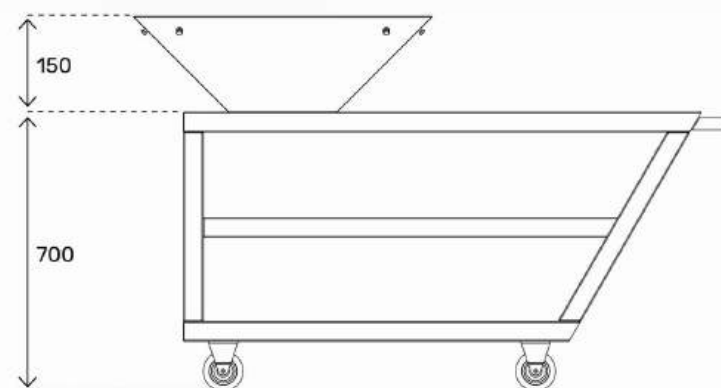

Découvrez l'expérience unique Titan.