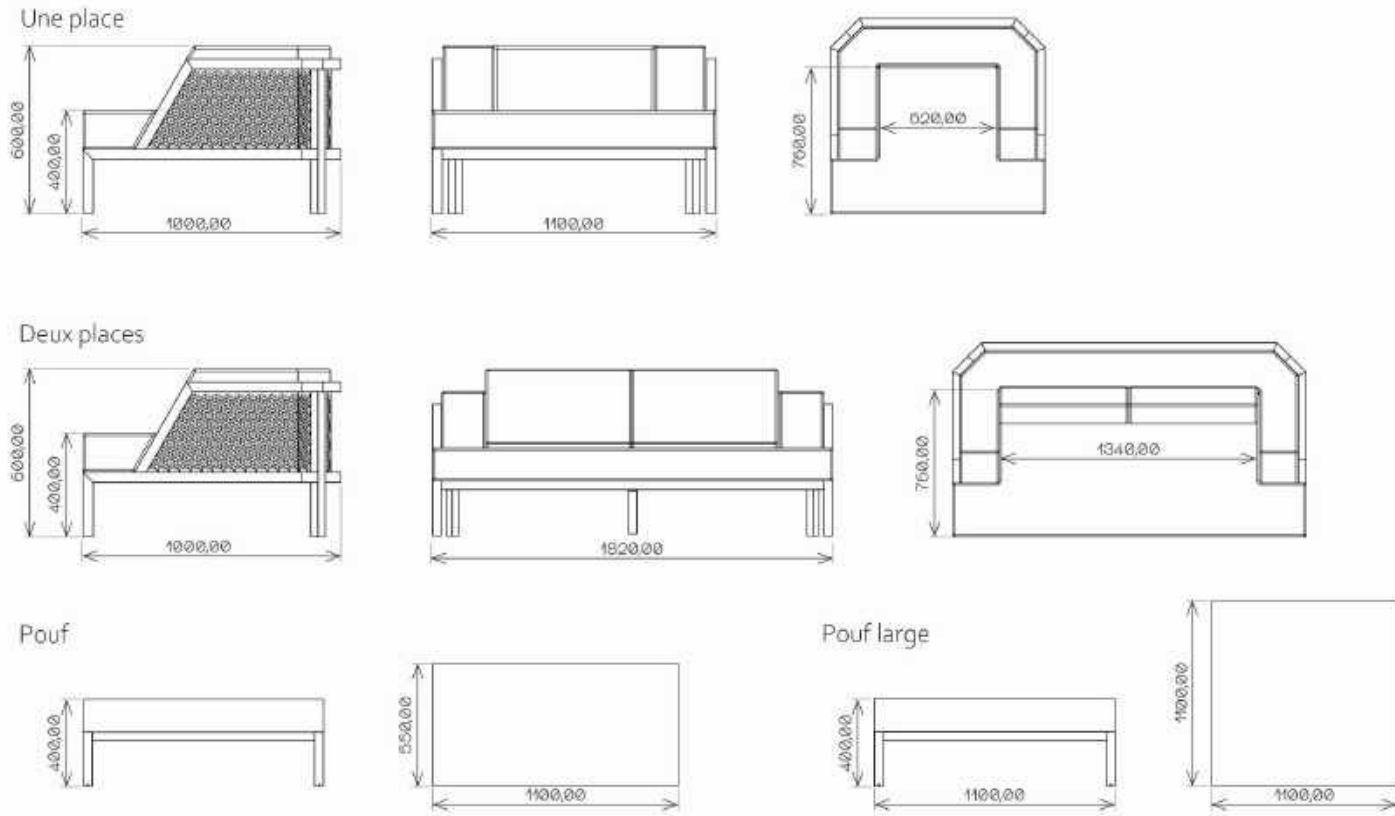

LT-1
L 1400
l 800
h 400

LT-2
L 1400
l 800
h 400

RT-1
L 1330
l 830
h 400

ST-1
L 800
l 800
h 418

ST-2
L 800
l 800
h 448

ST-3
L 865
l 865
h 300

CT-1S
L 900
l 900
h 265

CT-2S
L 900
l 450
h 265

CT-1B
L 900
l 900
h 265

CT-2B
L 900
l 450
h 265

PT-1
L 800
l 800
h 450

Corina

Leta

Gant

Une place

Deux places