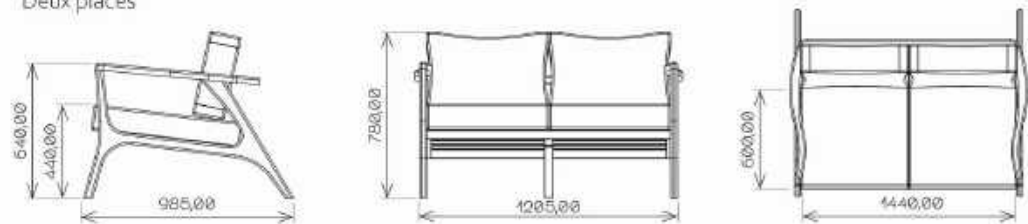

Deux places