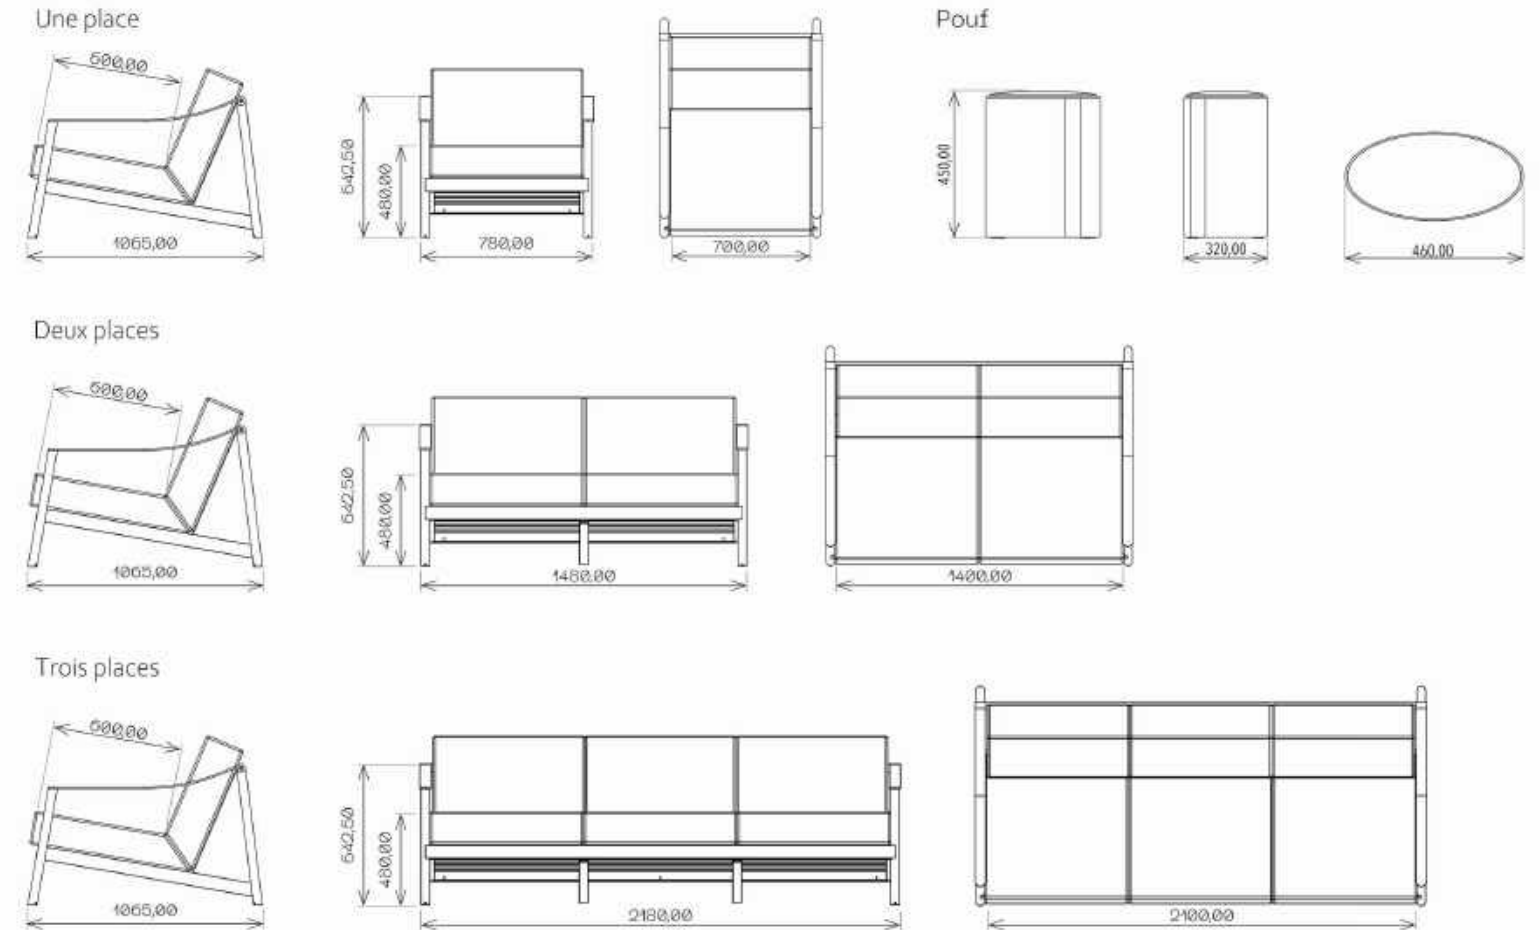

LT-1
L 1400
l 800
h 400

LT-2
L 1400
l 800
h 400

RT-1
L 1330
l 830
h 400

ST-1
L 800
l 800
h 418

ST-2
L 800
l 800
h 448

ST-3
L 865
l 865
h 300

CT-1S
L 900
l 900
h 265

CT-2S
L 900
l 450
h 265

CT-1B
L 900
l 900
h 265

CT-2B
L 900
l 450
h 265

PT-1
L 800
l 800
h 450

Corina

Leta

Gant

Une place

Deux places