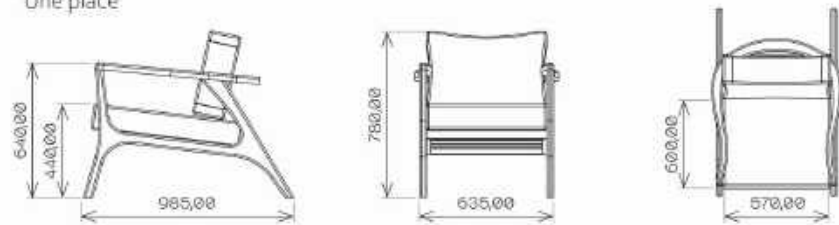

Rome

- Résistant à l'eau
- Résistant au gel
- Résistant au soleil
- Nature friendly
- Anti bactérien
- Bois tropical
- Structure aluminium

Une place