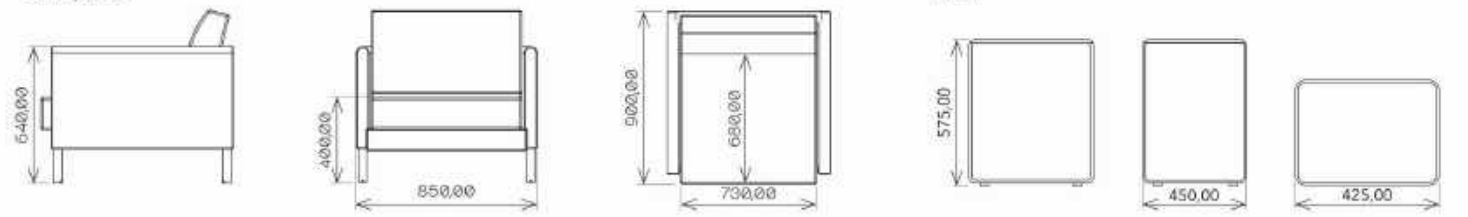

Dyno

Une place